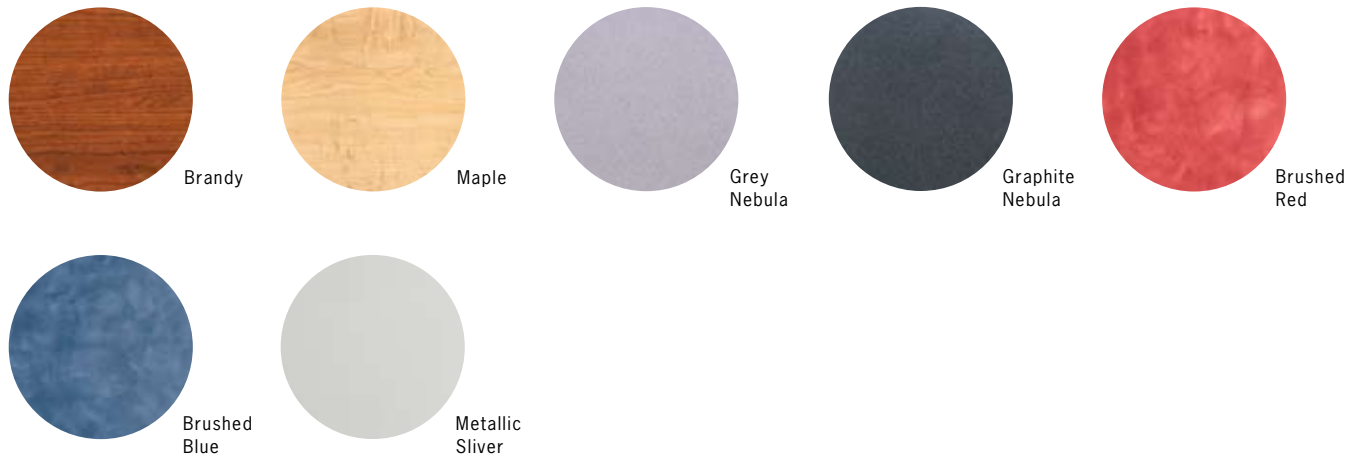

Table Tops

Café Tables

ZTK Table
Standard Black Base
Maple Top
30" Round 29"H

ZTP Table
Standard Black Base
Maple Top
36" Round 29"H

ZTJ Table
Standard Black Base
Graphite Nebula Top
30" Round 29"H

ZTN Table
Standard Black Base
Graphite Nebula Top
36" Round 29"H

ZTM Table
Standard Black Base
Grey Nebula Top
36" Round 29"H

ZTE Table
Standard Black Base
Brandy Top
36" Round 29"H

ZTF Table
Standard Black Base
Metallic Silver Top
30" Round 29"H

ZTB Table
Standard Black Base
Brushed Red Top
30" Round 29"H

ZTC Table
Standard Black Base
Brushed Blue Top
30" Round 29"H

XTK Table
Tulip Chrome Base
Maple Top
30" Round 29"H

XTP Table
Tulip Chrome Base
Maple Top
36" Round 29"H

XTJ Table
Tulip Chrome Base
Graphite Nebula Top
30" Round 29"H

XTN Table
Tulip Chrome Base
Graphite Nebula Top
36" Round 29"H

XTM Table
Tulip Chrome Base
Grey Nebula Top
36" Round 29"H

XTE Table
Tulip Chrome Base
Brandy Top
36" Round 29"H

XTF Table
Tulip Chrome Base
Metallic Silver Top
30" Round 29"H

XTB Table
Tulip Chrome Base
Brushed Red Top
30" Round 29"H

XTC Table
Tulip Chrome Base
Brushed Blue Top
30" Round 29"H

Table Top Options

Brandy

Maple

Grey Nebula

Graphite Nebula

Brushed Red

Brushed Blue

Metallic Silver