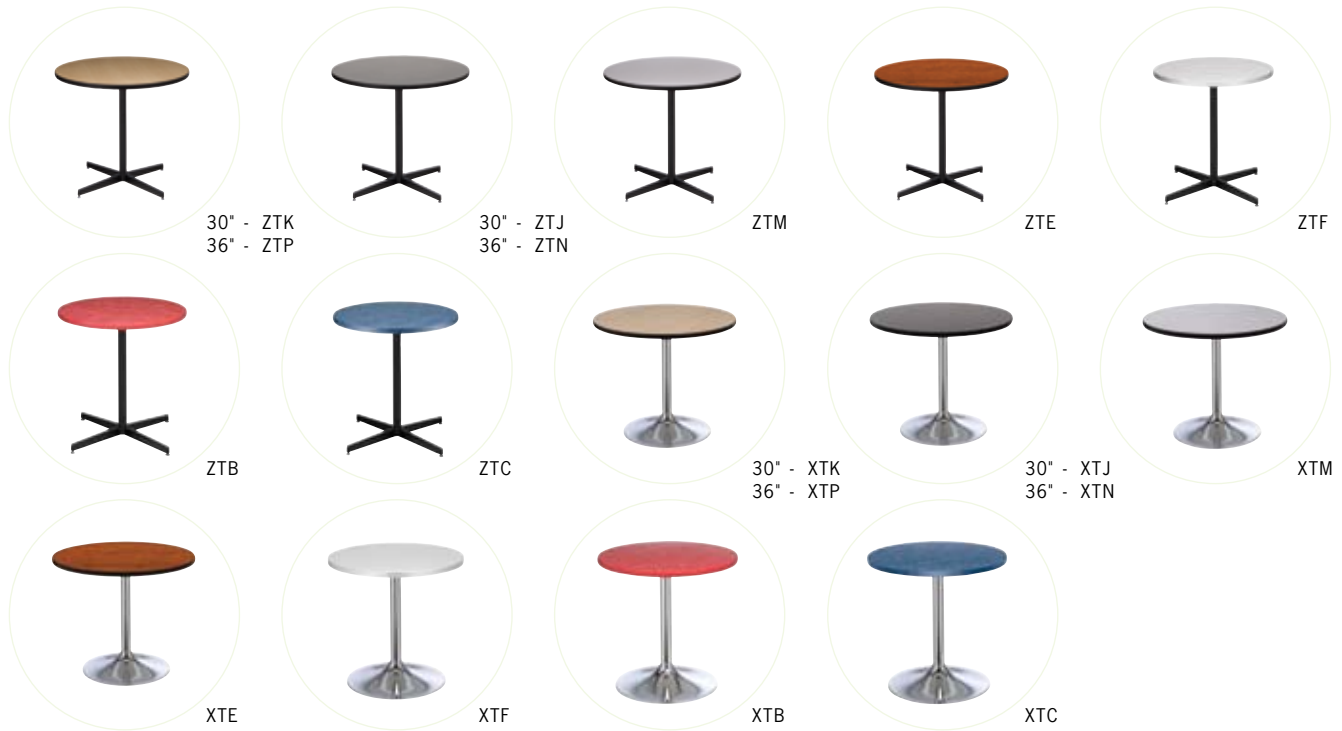

Café Tables